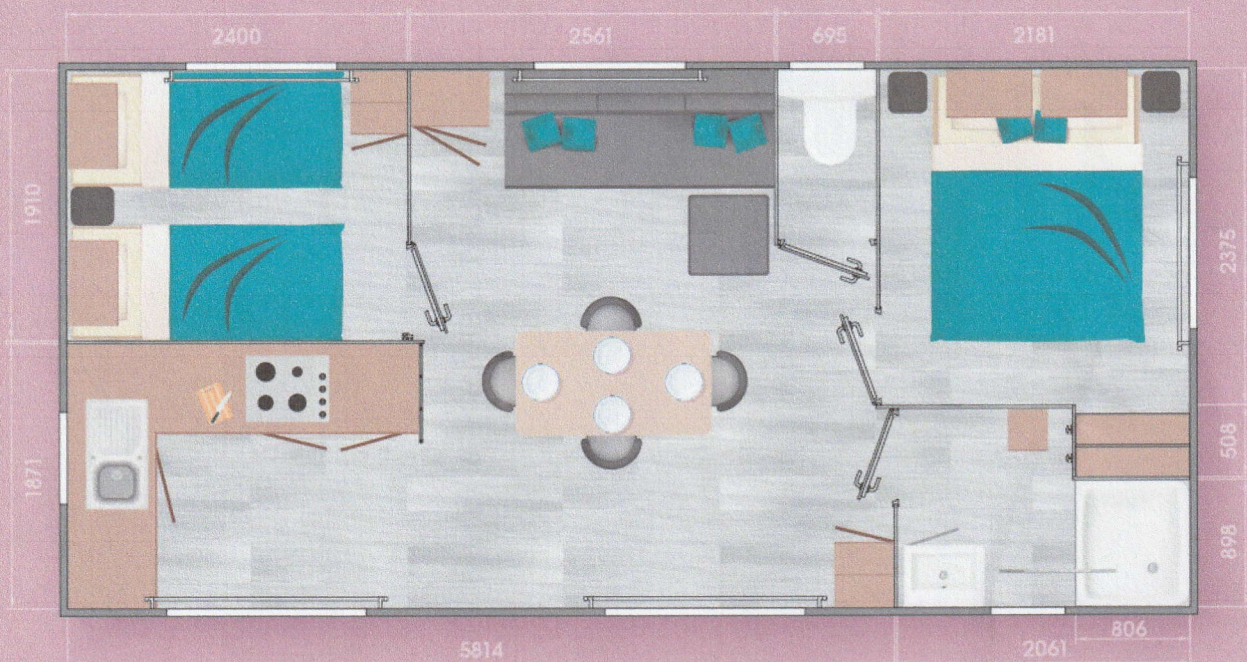

VACANCES GRAND LARGE 2

30m²

2 chambres - 1 salle de bains - 4 à 6 personnes

8,20m
LONGUEUR

4,00m
LARGEUR

8,20m
LONGUEUR

4,10m
LARGEUR

EN VERSION BI-PENTE

EN VERSION MONOPENTE

DANS LE SALON-SÉJOUR

- Canapé avec couchage d'appoint et coffre de rangement
- Pouf amovible
- Table avec piètement acier noir
- 4 chaises in et outdoor
- Convecteur 1000W
- Placard
- Spots orientables leds
- Support TV écran plat
- Verrière

DANS LES CHAMBRES

- Lit chambre parents 140 x 190 cm
- 2 lits chambre enfants 80 x 190 cm
- 2 liseuses orientables dans les chambres
- Meuble haut dans les chambres
- Penderie et étagères chambre parents
- Placard penderie dans la chambre enfants
- Miroir chambre parents
- Attente électrique convecteurs

DANS LA SALLE DE BAINS & WC

- Cabine de douche 90 x 80 cm porte en verre de sécurité
- Meuble de rangement surélevé avec vasque
- Étagère
- Verre imprimé 2 faces sur fenêtres WC et SDB
- Patères
- Attente électrique convecteur SDB
- WC suspendu indépendant avec réservoir économique double débit